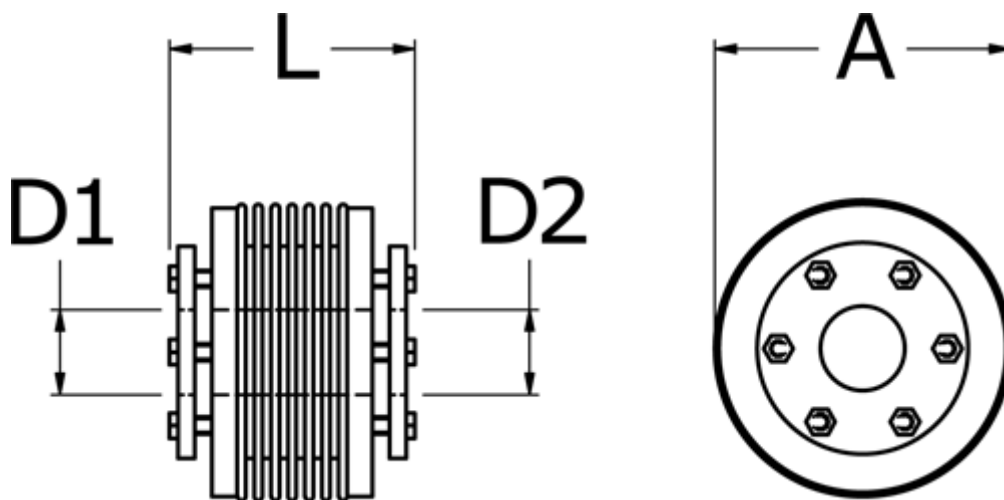

Varenummer: 3330503000904050  
Beskrivelse: Metalbælgkobling type 5 str.300  
Længde 90 mm, boring 40/50 mm

## Mål

|                      |       |
|----------------------|-------|
| A                    | = 110 |
| D1                   | = 40  |
| D2                   | = 50  |
| L                    | = 90  |
| Nom. moment NM (Tkn) | = 300 |